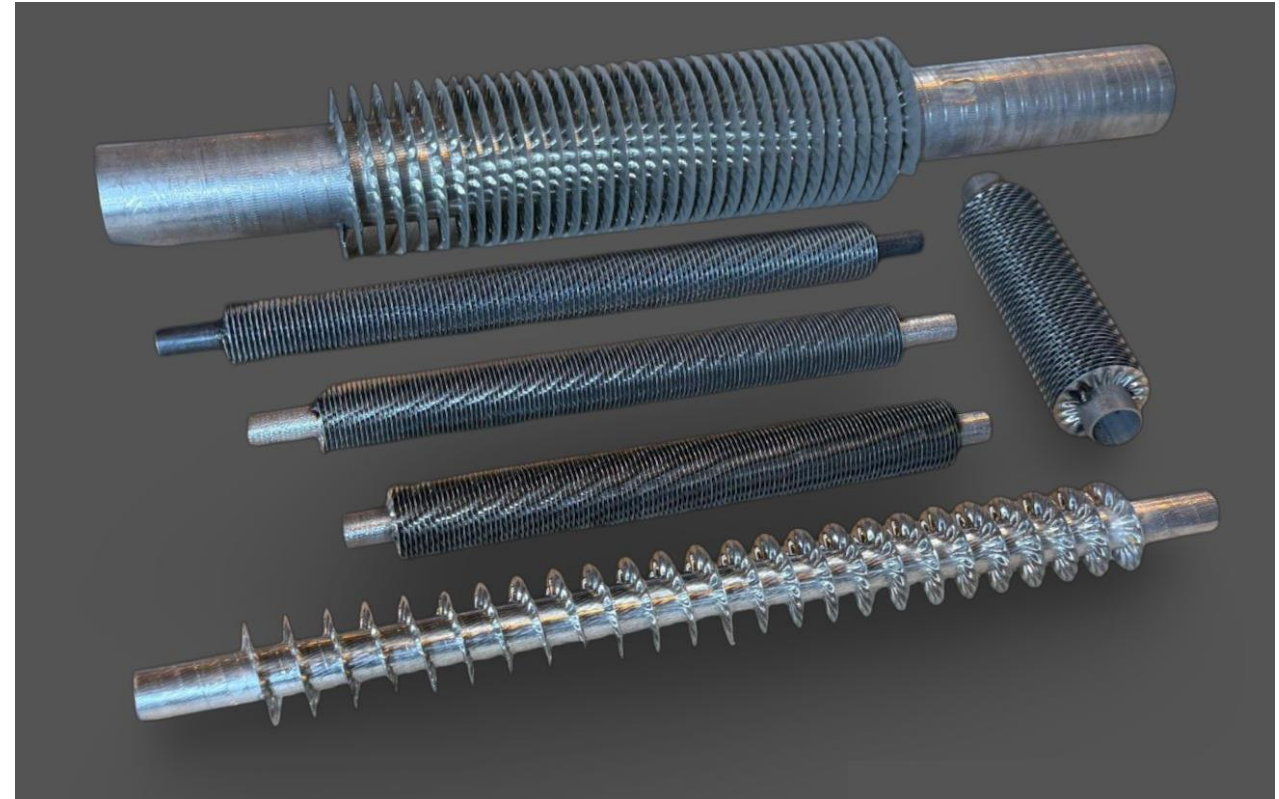

JNC

J. Negre C., S.L.

Soluciones desde 1991

Baterías Tubo aleteado