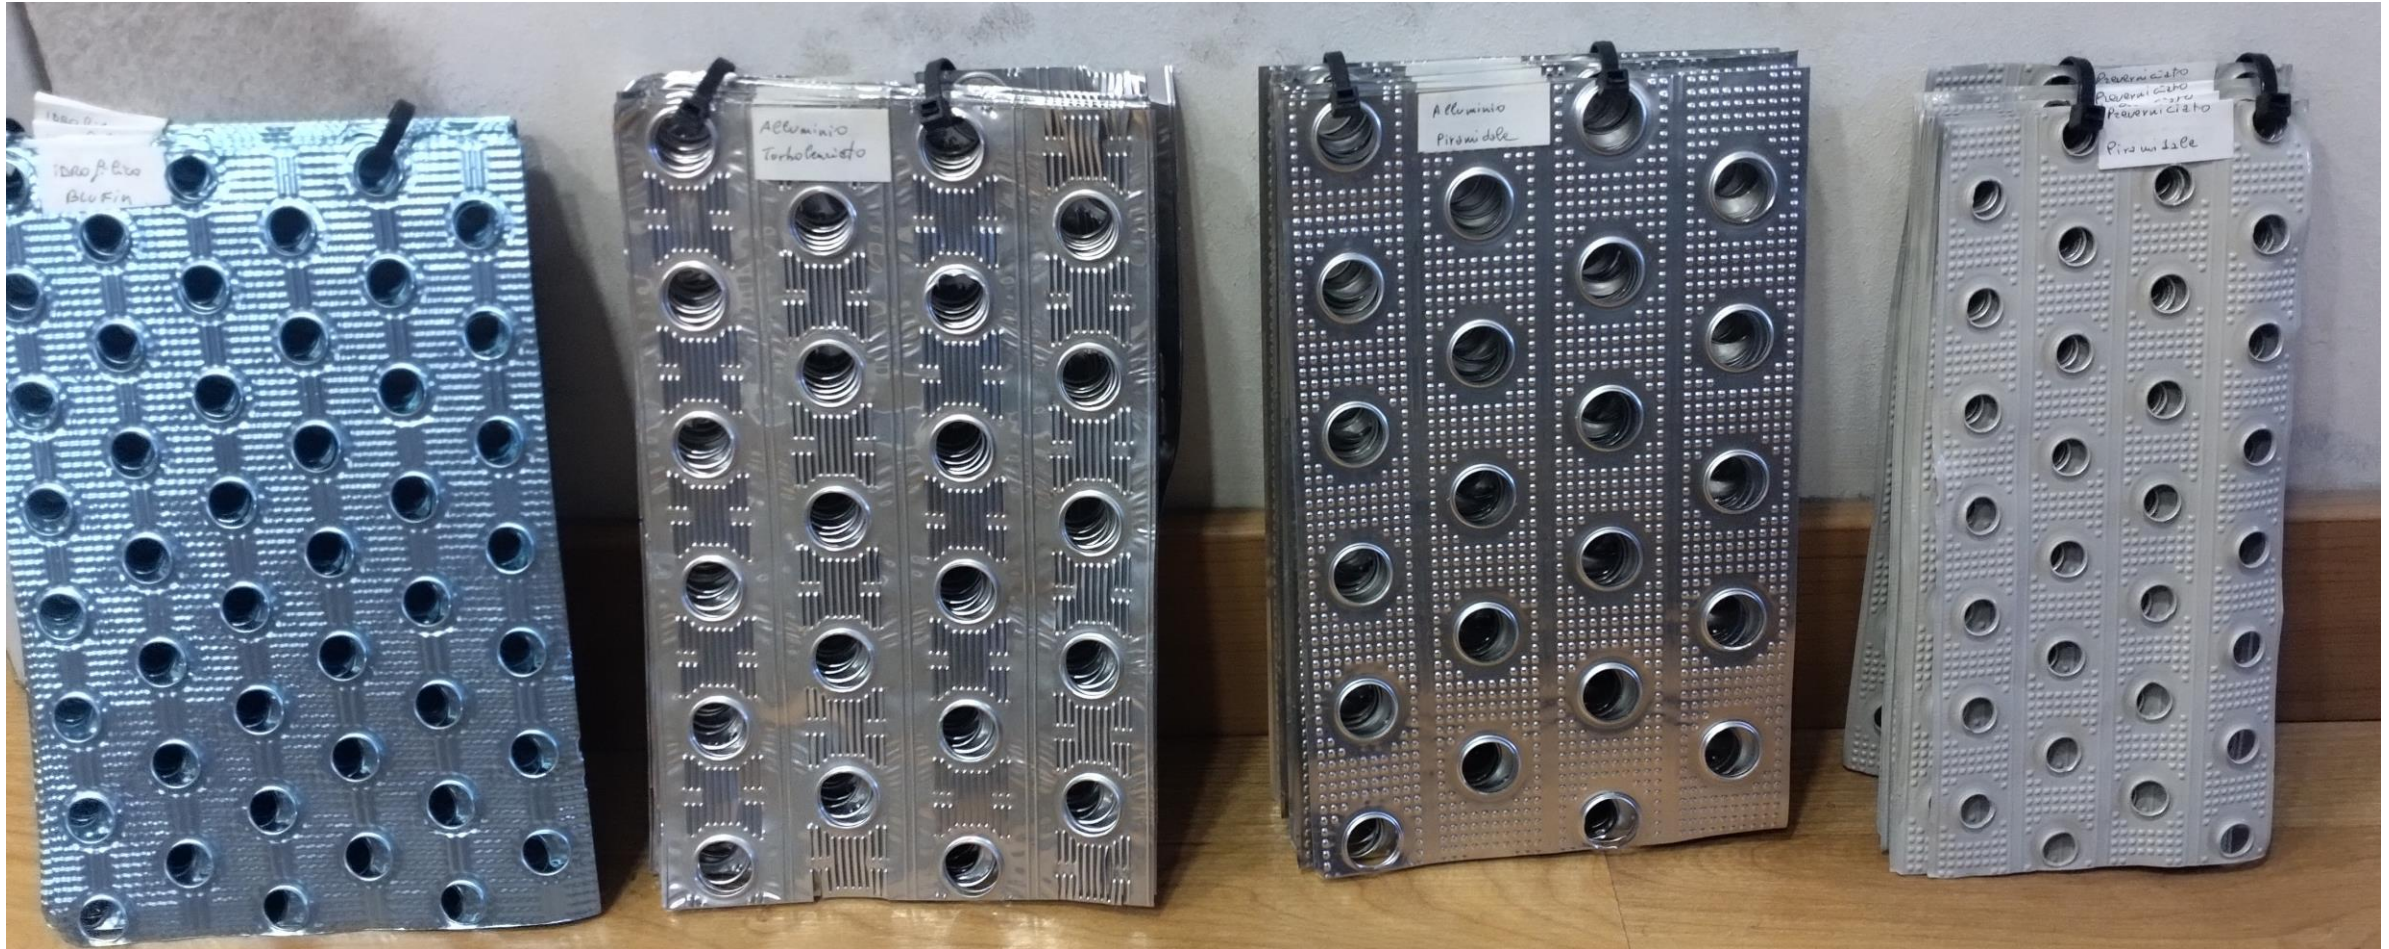

JNC

J. Negre C., S.L.

Soluciones desde 1991

Baterías Tubo aleteado